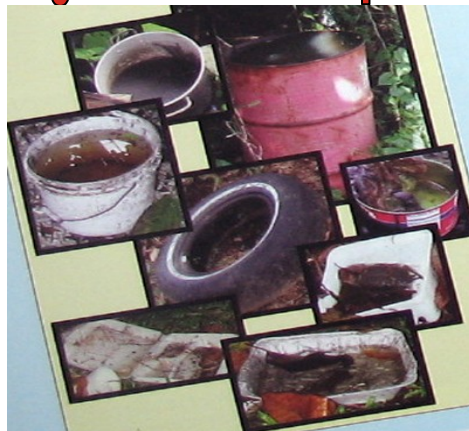

Busque los envases como:

- neumáticos viejos
- cubos
- piscinas para niños
- juguetes
- regaderas
- platos para mascotas
- baños de pájaros
- cubiertas de plástico
- macetas

Contáctenos

Passaic County Mosquito Control
1310 Route 23 North, Wayne, NJ 07470
Teléfono: (973) 305-5754